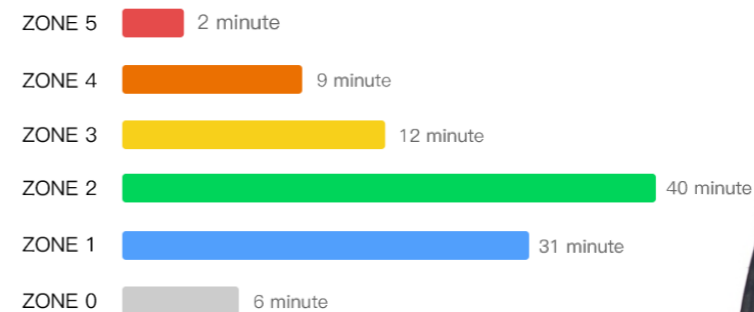

## 心拍数トレーニングゾーン