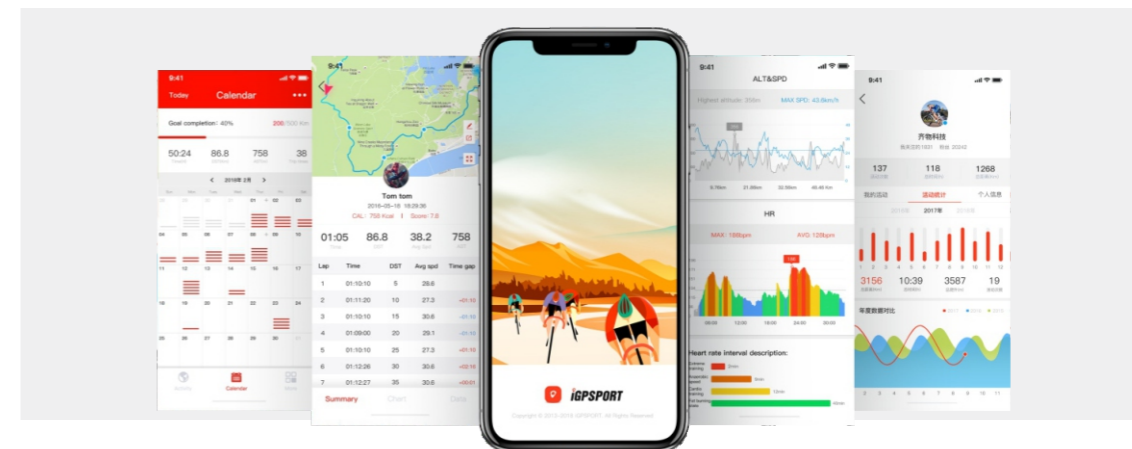

iGPSPORT アプリケーション

クラウドへのワイヤレス同期、トレーニングデータの確認、詳細なデータ分析により、更に科学的な運動と健康的な生活が実現できます。

活動

「アクティビティ概要、マイアクティビティ、アクティビティフォロー」の間に切り替え可能

カレンダー

「カレンダー統計、当日アクティビティ、目標設定」の間に切り替え可能

デバイス

「サイクルコンピュータ選択、サイクルコンピュータ接続、ファンクション画面、データアップグレード、データ削除」の間に切り替え可能

分析

「アクティビティ分析、アクティビティグラフ、アクティビティデータ、アクティビティシェア」の間に切り替え可能

アプリをダウンロードする

次のQRコードをスキャンしていただくか、アプリストア (GoogleplayストアまたはAppleStore) で「iGPSPORT」を検索して、iGPSPORTアプリをダウンロードできます。

Android

iOS