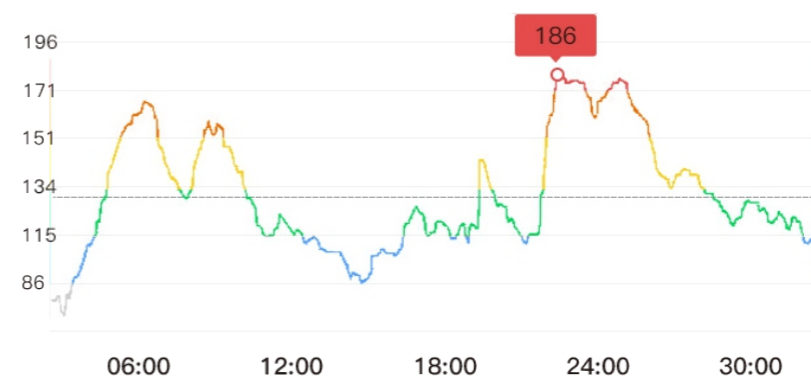

様々な機器で対応可能

デュアルモジュール心拍数ベルトにはBluetooth / ANT+伝送テクノロジーが統合されているため、この心拍数ベルトはほとんどの心拍数受信デバイスをサポートします。