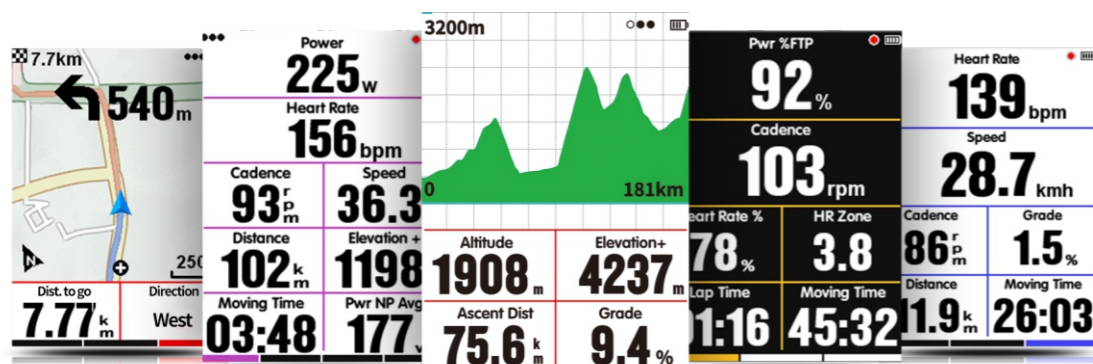

## アプリをダウンロードする

次のQRコードをスキャンしていただくか、アプリストア (GoogleplayストアまたはAppleStore) で「iGPSPORT」を検索して、iGPSPORTアプリをダウンロードできます。

Android

iOS

# iGS620 GPS サイクルコンピューター

2.2インチカラー液晶ディスプレイ、Wi-Fiを接続によるマップダウンロード、電話の着信やSMSを見逃さないスマート通知、ライブトラック機能、ライダーとコーチに効率的なコミュニケーションを提供、クラウドプラットフォーム、ライディングデータを共有し、より詳細な分析が行われます。