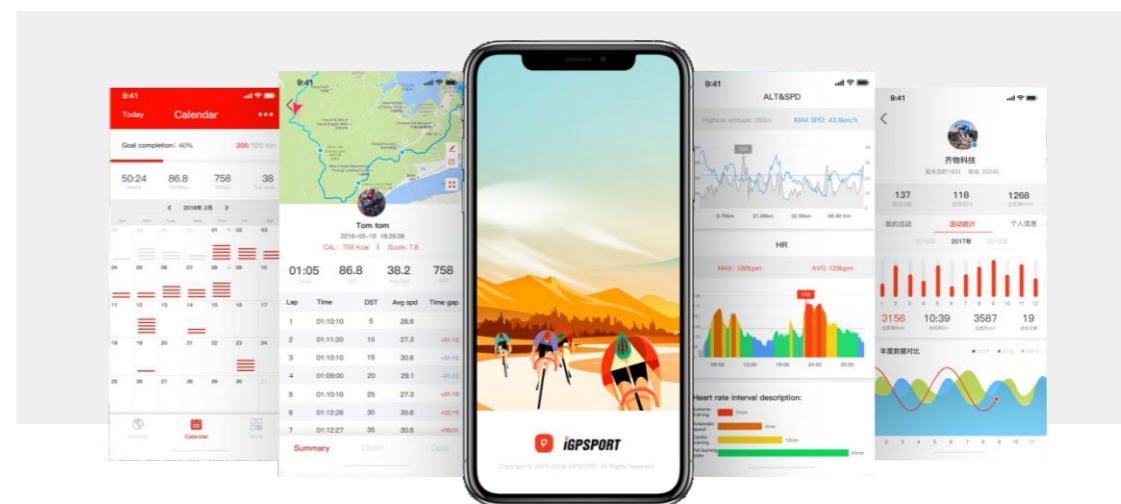

明斯克洲际队

明斯克自行车俱乐部是白俄罗斯第一家也是唯一一家职业自行车俱乐部,成立于2013年,同年成立公路自行车洲际队,2015年加入了UCI巡回赛。明斯克洲际队虽然成立不久,但却拥有不俗的实力,2016年明斯克洲际队取得了环太湖序幕战个人计时赛冠军,环中国爬坡王圆点衫以及车队总成绩第三名;环加沙赛段冠军和总冠军,环乌克兰车队总冠军。

iGPSPORT-瑞豹中国车队

2020赛季是iGPSPORT-瑞豹车队获得全面成功的一个赛季,虽受疫情巨大影响延期开始赛季,但在年末短暂的四个月中,车队共参加了22场比赛,一共仅有32个比赛日,单获得了25个冠军、18个亚军、10个季军,前三站台率更高达100%,全面实现车队年初的既定目标,也让车队成长为业余车坛最优秀的车队之一。

iGPSPORT APP

无线同步云端、训练数据随时查看、精细化分析总结
科学运动、健康生活

活动模块

可进行“活动摘要、我的活动、关注活动”类别切换

分析模块

可进行“活动分析、活动图表、活动数据、活动分享”类别切换

设备模块

可进行“选择码表、连接码表、码表功能界面、上传数据、删除数据”类别切换