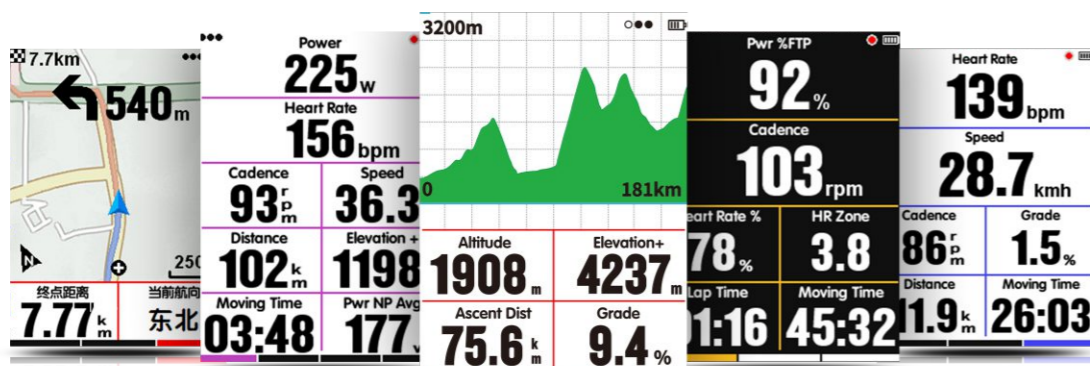

日历模块

可进行“日历统计、单日活动、目标设置”类别切换

扫码下载APP

扫描如下二维码或在应用商店如 应用宝/APP Store 搜索“iGPSPORT”APP下载

APP运行条件:

- Android 5.0及以上
- iPhone 5s及以上 iOS 9.0及以上

iGS620 旗舰智能GPS码表

2.2吋彩屏, 4GB内存, WIFI无线传输, 支持地图无线下载; 手机智能互联, 不漏掉任何来电及短信, 并可远程实时追踪骑行状态, 让教练和队友沟通更高效; 同时云平台提供骑行数据分享及更详细的分析。

ANT+

速度、踏频、心率、电子变速、功率计等

智能通知

当你骑行中遇到来电或短信时, iGS620码表屏幕将会提醒你, 让你不会错过任何重要的信息。

*功能使用需保持码表与手机蓝牙连接并使手机APP在后台运行。

实时追踪

当你骑行或训练时, 可通过Tracking功能将你当前的骑行数据分享给家人朋友, 通过电脑或者智能手机实时查看骑行轨迹, 追踪骑行状态, 也让他们更加放心你的户外运动。

地图导航

iGS620可以指引你去往目的地的骑行线路, 甚至会告诉回家的路, 码表将显示地图、转弯提示等信息进行地图导航; 地图及路线规划可通过WIFI无线下载。

骑行模式

竞速模式、室内骑行、训练模式

更了解你的iGS620

让运动走进生活, 让分享更加快乐!

定位 GPS+北斗+Glonass+QZSS	屏幕 2.2吋彩屏	尺寸 85x53.5x18.8mm
重量 90克	无线传输 蓝牙/ANT+/WiFi	续航 22小时