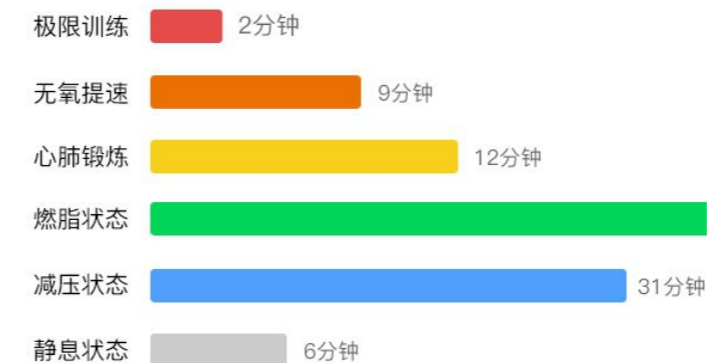

HR40 双模协议心率监测带

DUAL MODULE HEART RATE MONITOR

可调节松紧带

松紧带长度: 65-95CM

最小佩戴胸围: 65CM | 最大佩戴胸围: 120CM

兼容设备

支持ANT+设备 (iGS620、iGS520、iGS320、iGS50S)

BLE 5.0及Android5.0/iOS9.0以上

47g

产品重量

IPX7

防水等级

1200H

续航时间

ANT+ Bluetooth

数据传输

应用兼容

APPLICATION COMPATIBLE

与更多运动App兼容使其易于管理和分析心率数据

使用环境依然广泛

双模协议心率带具有集成蓝牙/ANT+传输技术, 让您可以使用这款心率带支持几乎所有的心率接收设备。

心率区间说明: