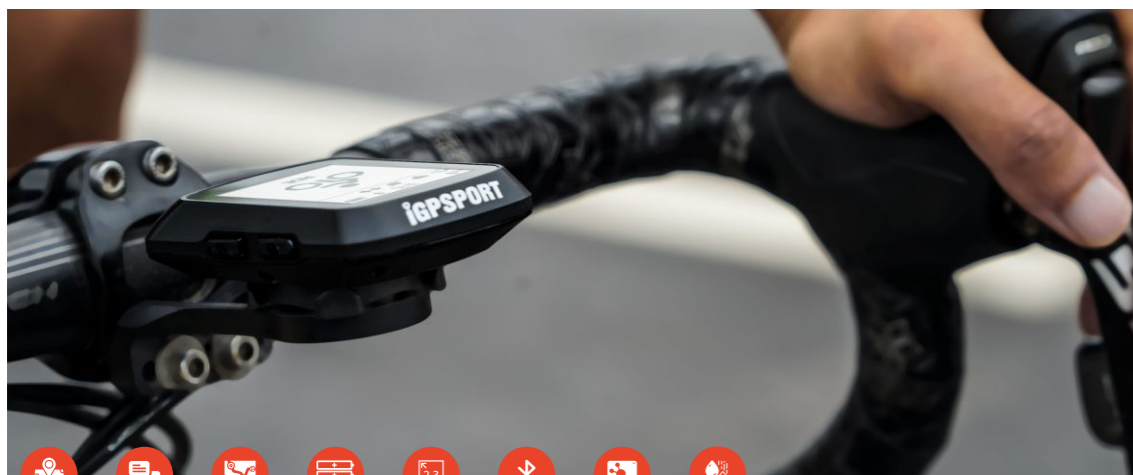

iGS520 智能GPS码表

2.3英寸FSTN高清点阵屏，提供80多种数据可供选择，单页最多显示8个数据；定位准确，支持GPS+北斗；超大电池容量大，续航长达45小时；蓝牙5.0和ANT+传输协议，支持功率计；云平台提供骑行数据共享和更详细的分析。