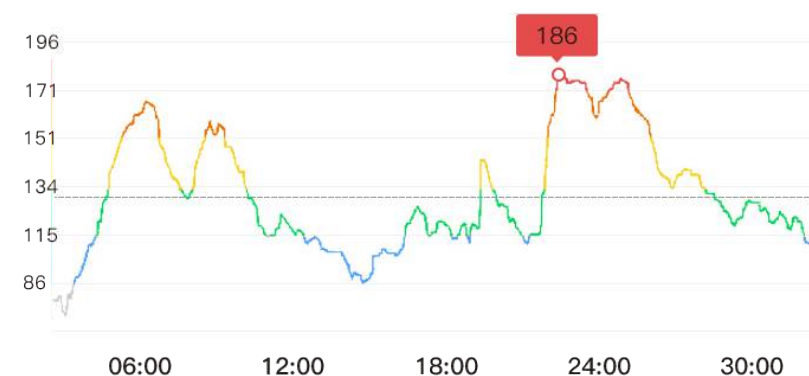

Verschillende toepassingen

De hartslagband met twee modules heeft geïntegreerde Bluetooth/ANT+ transmissietechnologie, waardoor deze hartslagband de meeste hartslagontvangers ondersteunt.