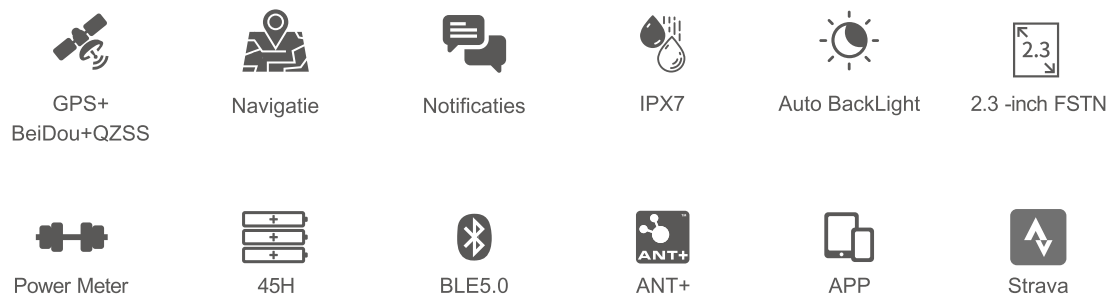

iGS520 GPS FIETSCOMPUTER

iGS520

Groot en dunner scherm met lange levensduur

Customizen data pagina's

Pas data pagina's naar wens aan.

- ✓ Gegevensweergave bevat 8 categorieën
- ✓ Tot 8 items op één pagina
- ✓ Selecteer uit meer dan 80 items
- ✓ Aanpasbare pagina's
- ✓ Heldere display in het zonlicht

GPS+BeiDou+QZSS

GPS+BeiDou+QZSS zorgen voor een snelle positionering en rijden zonder vertraging.

Route navigatie

Plan en verstuur navigatieroutes via APP. De fietscomputer ontvangt en toont informatie als routes en afslagtips op de kaart. Nadat de reis is voltooid, ondersteunt het het één knop-retour en navigeert terug naar de startpositie.

45H batterij

Uitdaging voor een veel langere levensduur van de batterij.

BLE5.0

Bluetooth 5.0 ondersteunt snellere en stabielere meerkanaals gegevensoverdracht en backstage-uitvoering van APP, zonder het loskoppelen van de sensoren.

Notificaties

Mis nooit meer belangrijke berichten of telefoontjes met de slimme meldingsfunctie. Geniet van het delen van je gegevens tijdens het rijden.

*Verplicht te werken met iGPSPORT APP

ANT+

Ondersteuning voor het aansluiten van hartslagmeter, snelheidssensor, cadansensor, vermogensmeter.