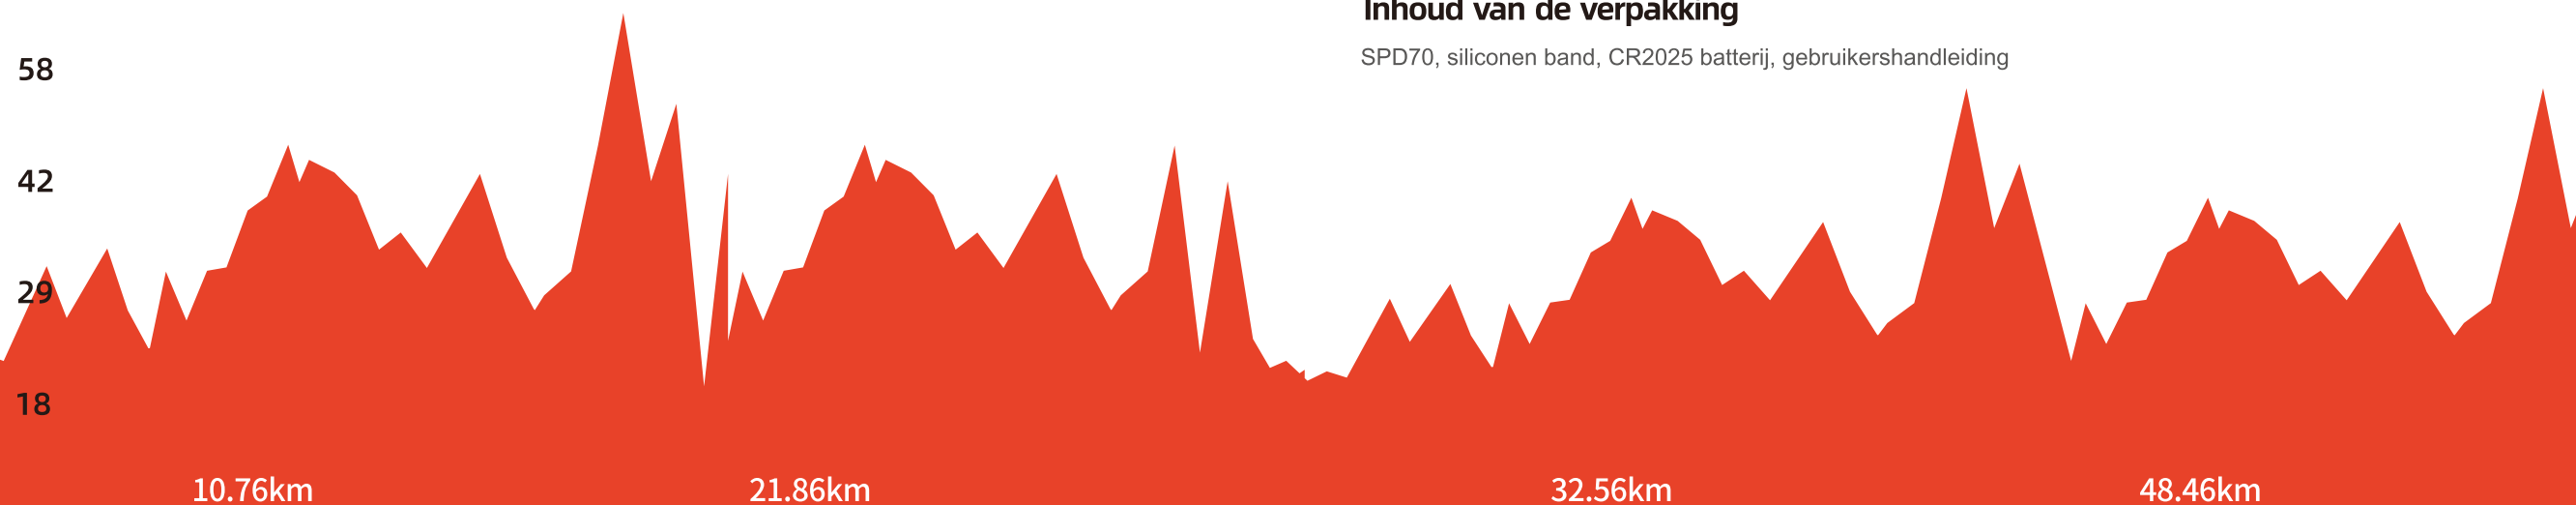

SPD70 DUBBELE MODULE SNELHEIDSSENSOR

SPD70-snelheidssensor, voortreffelijk en klein, legt nauwkeurig fietssnelheidsgegevens vast, eenvoudig te installeren, geen magneten, draadloze gegevensoverdracht via Bluetooth of ANT+ protocol, 300 uur lange batterijduur en heeft de IPX7-waterdichtheidstest doorstaan.