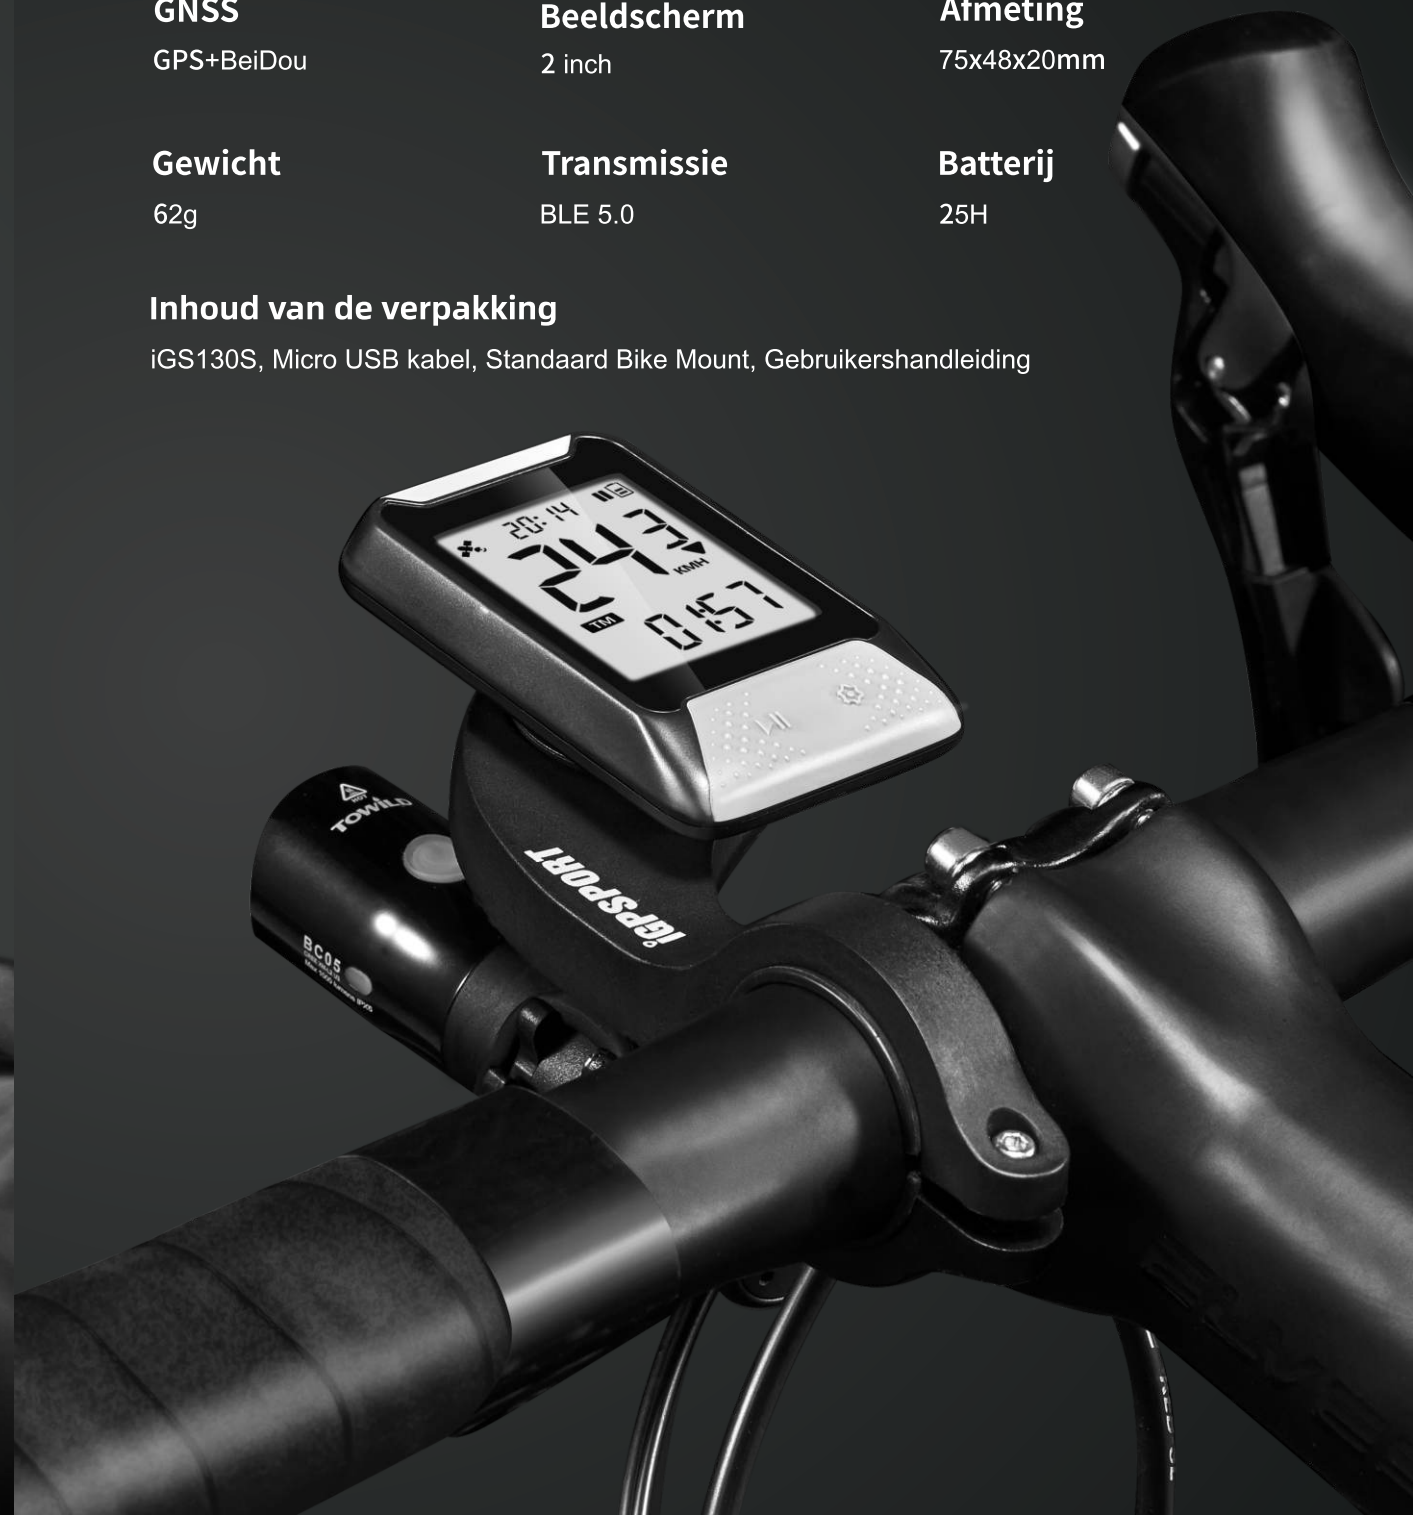

Inhoud van de verpakking

iGS130S, Micro USB kabel, Standaard Bike Mount, Gebruikershandleiding