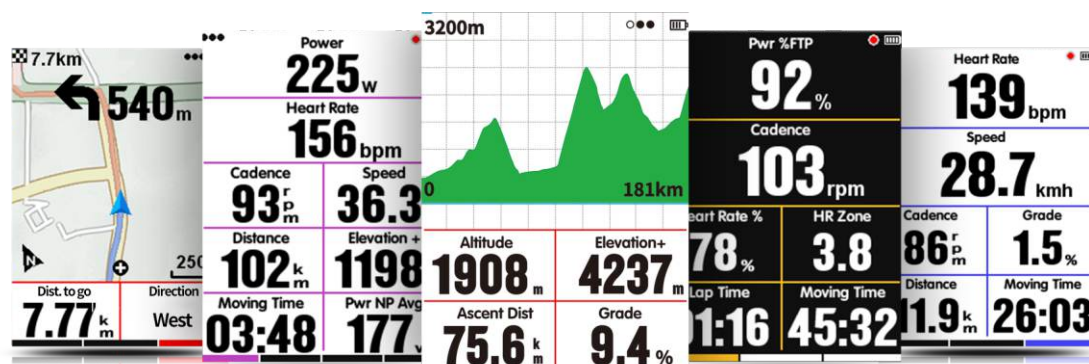

Kalender

Kalenderstatistieken / dagelijkse evenementen / doelinstellingen

APP downloaden

Scan de volgende QR-code of zoek naar "iGPSPORT" in de App Stores (Google Play Store of Apple Store) om de iGPSPORT-app te downloaden.

Android

iOS

iGS620 GPS FIETSCOMPUTER

2.2-inch kleuren-LCD / download kaart via WIFI / verbonden met slimme notificatie / mis geen inkomende oproepen of sms-jes / live track-functie / zorg voor efficiënte communicatie voor rijders en coaches / cloudplatform / deel rijgegevens en maak meer gedetailleerde analyses.