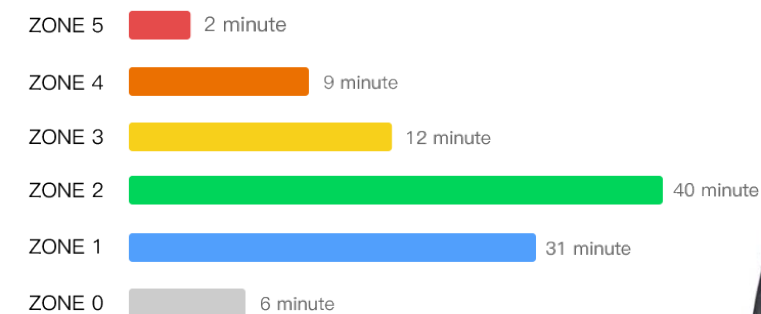

Grafiek hartslagtrainingszone