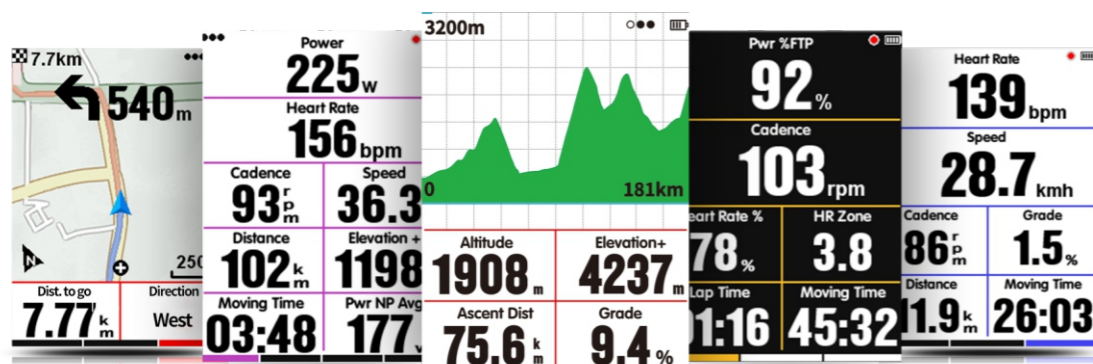

APP iGPSPORT

Sincronizzazione wireless su cloud, revisione dei dati di allenamento in qualsiasi momento, analisi dettagliata dei dati per l'esercizio scientifico e una vita sana.

Attività

Riepilogo attività, le mie attività e le attività seguite.

Dispositivi

Seleziona il ciclocomputer, collega il ciclocomputer, imposta il ciclocomputer, carica i dati, elimina i dati.

Scarica l'app

Scansiona il seguente codice QR o cerca "iGPSPORT" nell'App Store (Google Play o Apple Store) per scaricare l'app iGPSPORT.

Android

iOS

iGS620 CICLOCOMPUTER GPS

LCD a colori da 2,2 pollici, scarica la mappa tramite WIFI, associato a una notifica intelligente, non perdere nessuna chiamata o SMS in arrivo, funzione di traccia in tempo reale, fornisce una comunicazione efficiente per piloti e allenatori, piattaforma cluod, condividi dati di guida e fai analisi più dettagliate.