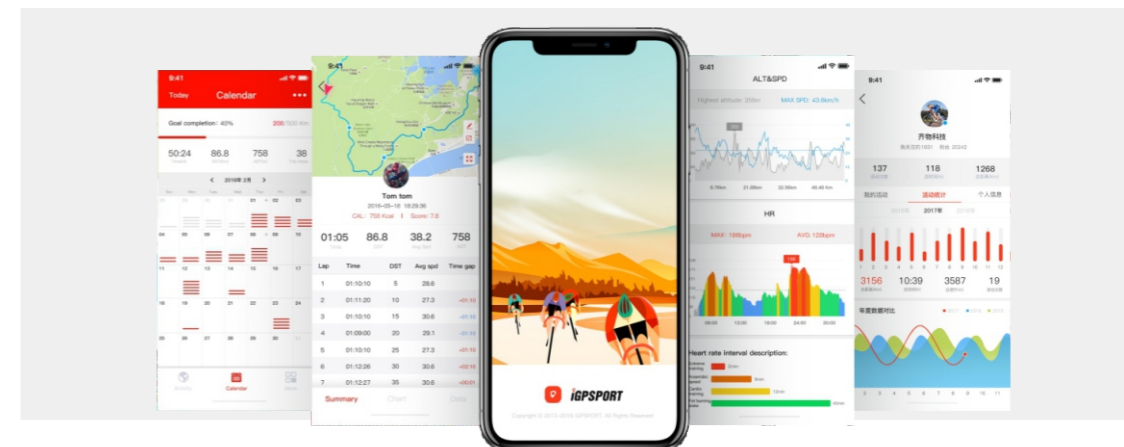

APP iGPSPORT

Sincronizzazione wireless su cloud, revisione dei dati di allenamento in qualsiasi momento, analisi dettagliata dei dati per l'esercizio scientifico e una vita sana.