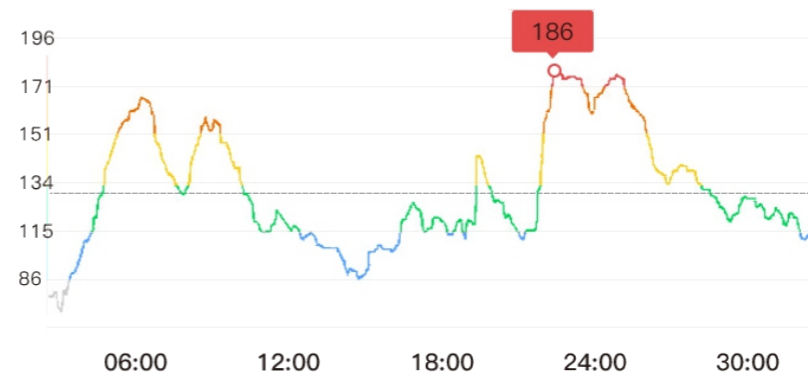

Diverse APP compatibili semplificano notevolmente la gestione e l'analisi dei dati sulla frequenza cardiaca.

Varie occasioni applicabili

La fascia cardio con protocollo a doppio modulo ha la tecnologia di trasmissione Bluetooth/ANT+ integrata, che rende questa fascia cardio in grado di supportare la maggior parte dei dispositivi di ricezione della frequenza cardiaca.