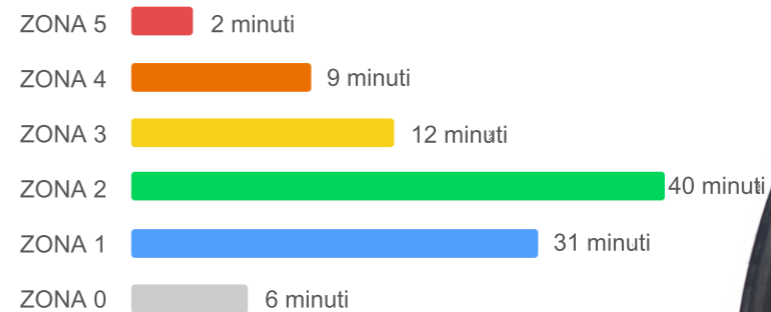

Grafico delle zone di allenamento della frequenza cardiaca: