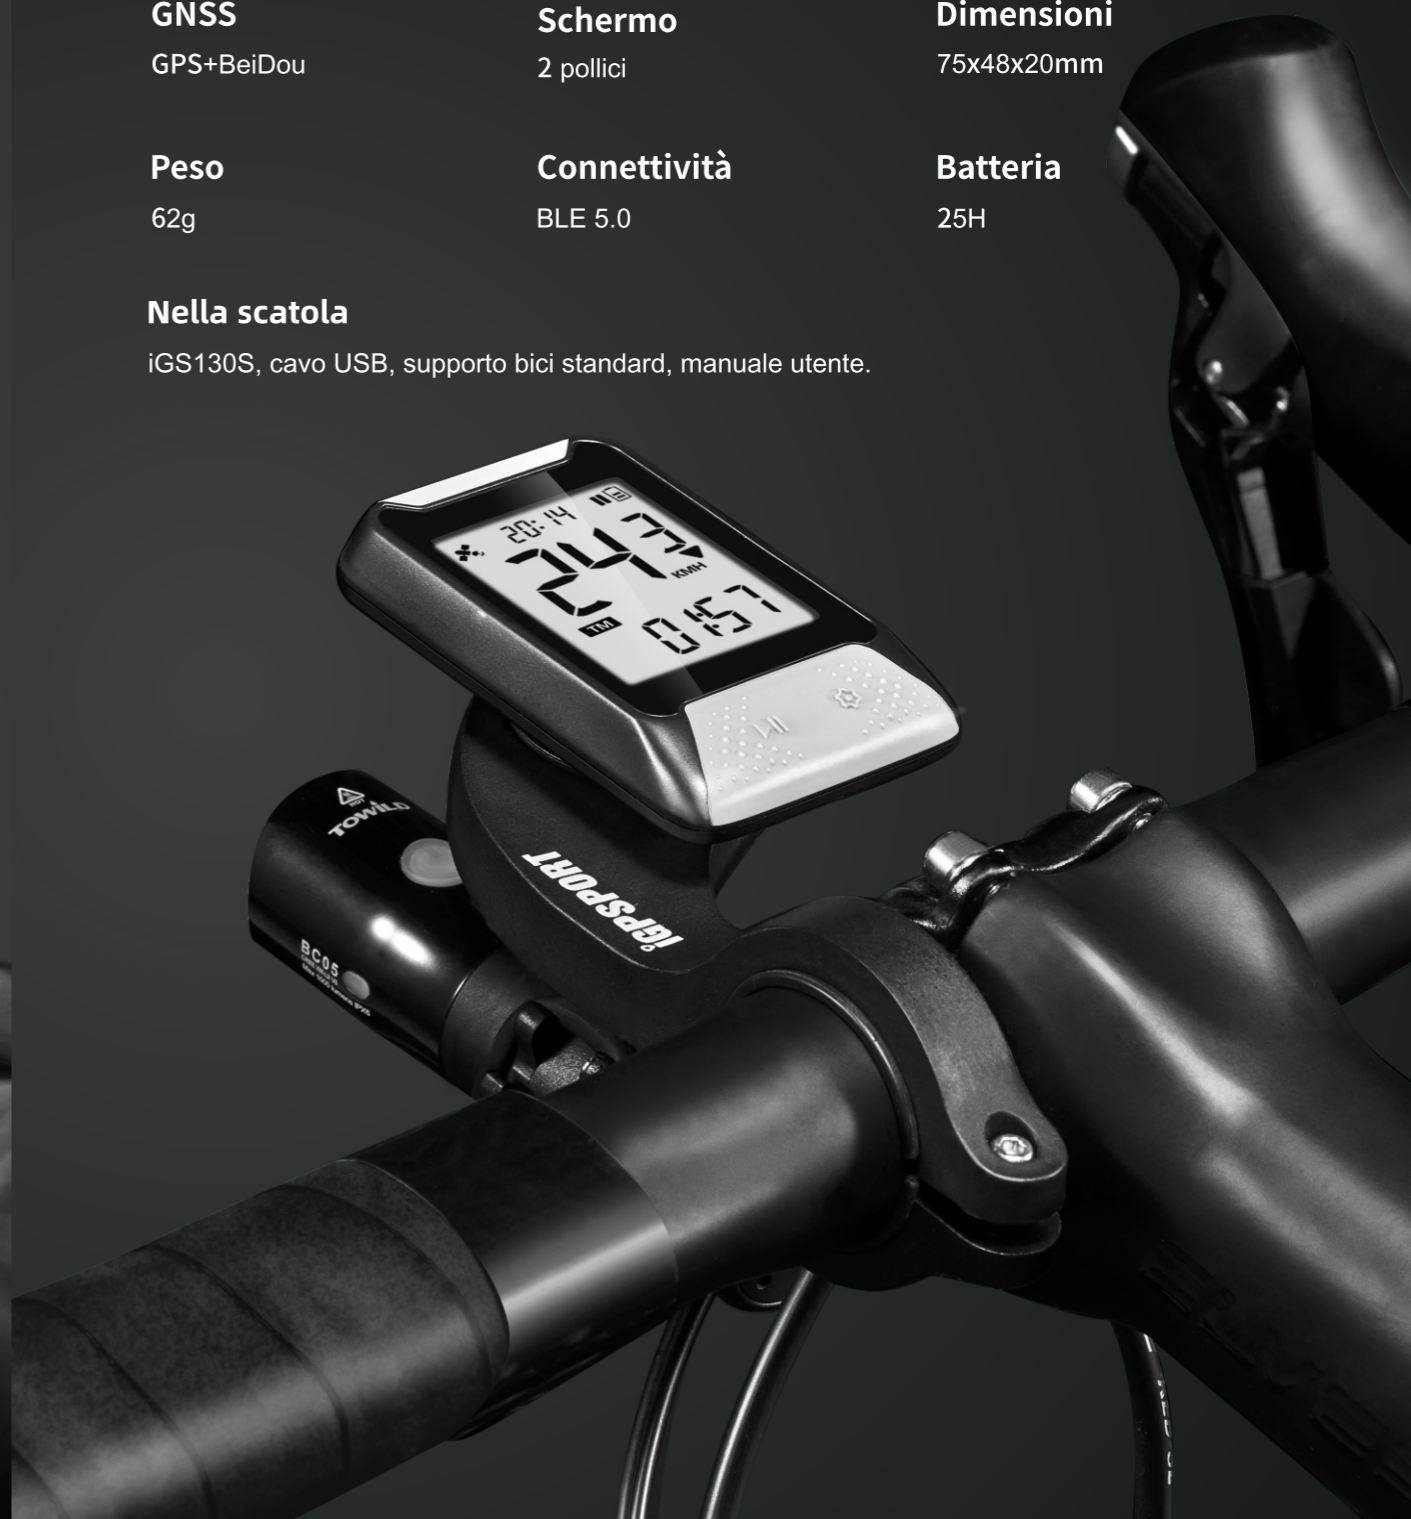

Nella scatola

iGS130S, cavo USB, supporto bici standard, manuale utente.