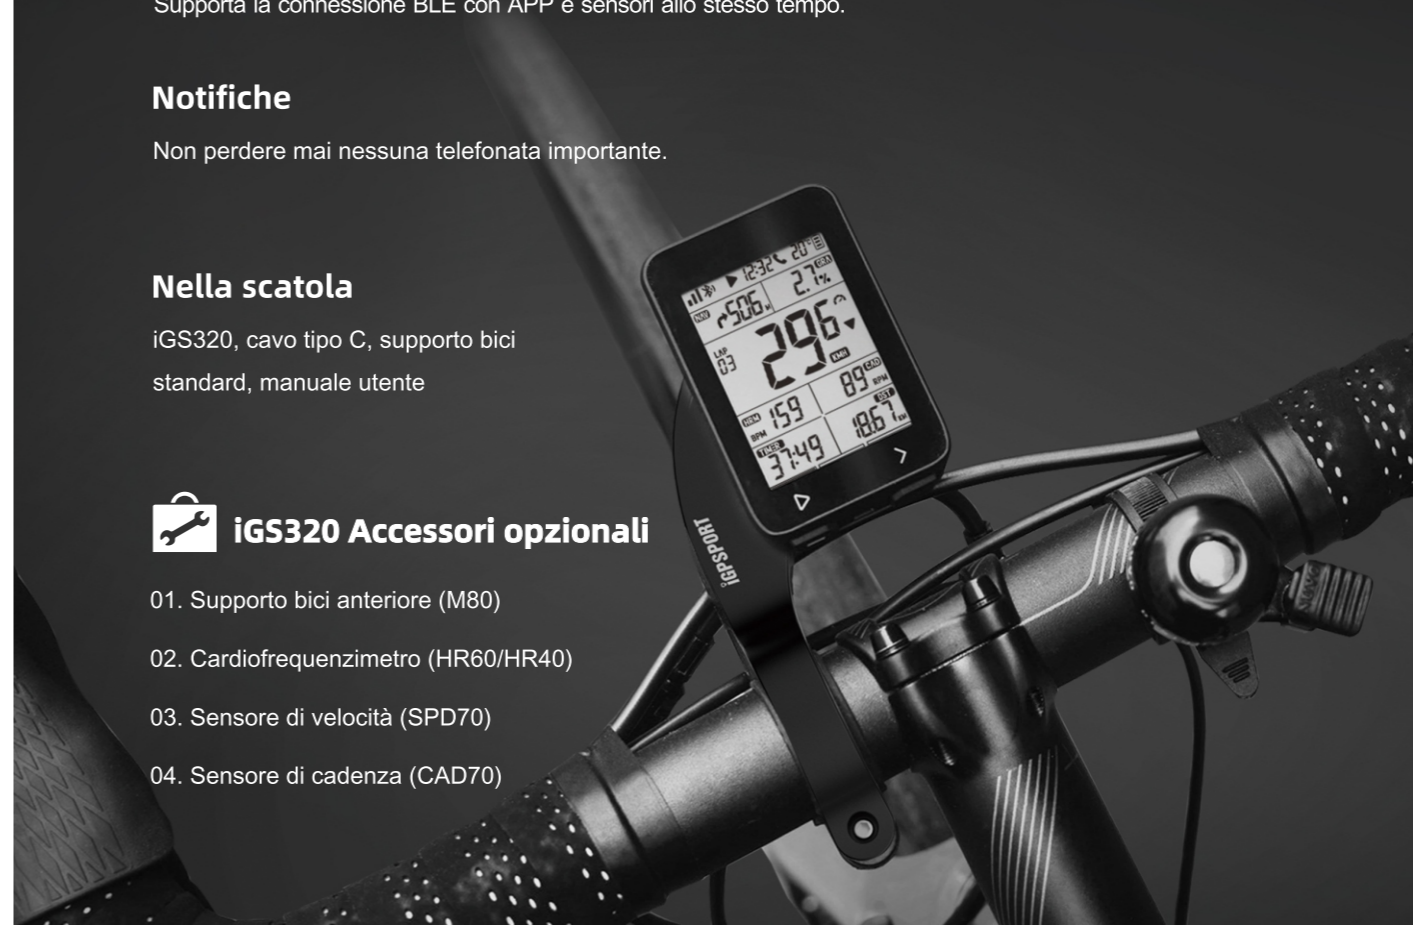

iGS320 Accessori opzionali

01. Supporto bici anteriore (M80)
02. Cardiofrequenzimetro (HR60/HR40)
03. Sensore di velocità (SPD70)
04. Sensore di cadenza (CAD70)