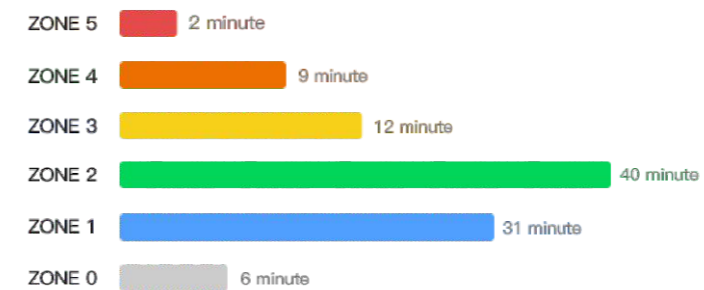

Zone d'entraînement de la fréquence cardiaque