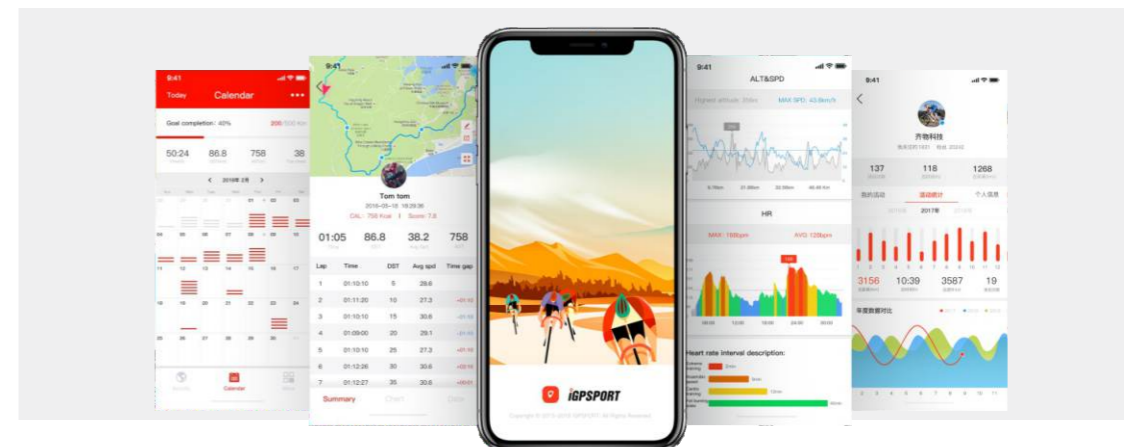

iGPSPORT APP

Synchronisation de données avec la plateforme, examen des données d'entraînement à tout moment, analyse détaillée des données pour un exercice scientifique et une vie saine.