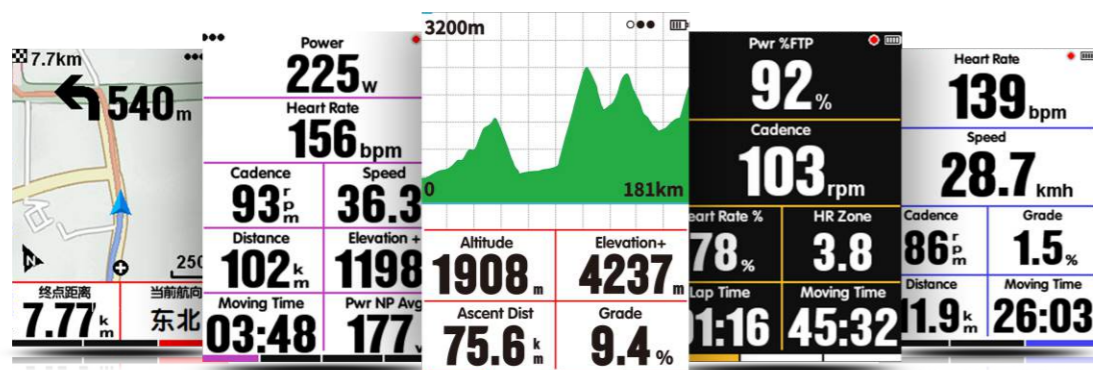

## Télécharger APP

Scannez le QR code suivant ou recherchez "iGPSPORT" dans les App stores (Google Play Store ou Apple Store) pour télécharger l'application iGPSPORT.

Android

iOS

# COMPTEUR VÉLO GPS iGS620

LCD couleur 2,2 pouces ; 4GB ROM ; téléchargement de cartes par WIFI ; lié à un smartphone, ne manquez aucun appel ou SMS entrant ; fonction de suivi en direct, assurez une communication efficace pour les athlètes et les entraîneurs ; plateforme en ligne, partagez les données d'entraînement et faites une analyse plus détaillée.