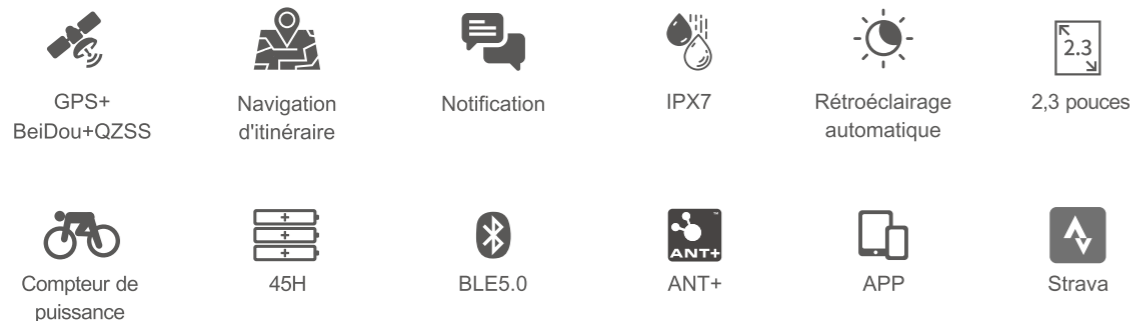

COMPTEUR VÉLO GPS iGS520

iGS520

Grand écran/Longue durée de vie de la batterie/
Plus mince

Personnalisation de la page de données

Écran FSTN à matrice de points de 2,3 pouces, à personnaliser comme vous le souhaitez.

- ✓ L'affichage des données comprend 8 rubriques
- ✓ Jusqu'à 8 éléments sur une seule page
- ✓ Plus de 80 éléments à sélectionner et à régler
- ✓ Des pages hautement personnalisables
- ✓ Affichage clair au soleil

GPS+BeiDou+QZSS

GPS+ BeiDou+QZSS permettent un positionnement rapide et une conduite sans attente.

Navigation d'itinéraire

Planifiez et transférez les itinéraires de navigation via l'APP, le compteur de vélo recevra et affichera des informations telles que les itinéraires et les conseils de virage sur la carte. Une fois le trajet terminé, il prend en charge le retour par un seul bouton et permet de revenir au point de départ.

45 heures

Relève le défi d'une autonomie de batterie de plus en plus longue !

BLE5.0

Bluetooth 5.0 prend en charge la transmission de données multicanaux plus rapide et plus stable et le fonctionnement en coulisses de l'APP, sans déconnexion des capteurs.

Notification

Ne manquez jamais les messages ou les appels téléphoniques importants grâce à la fonction de notification intelligente. Profitez du plaisir du partage tout en pédalant.

*Doit fonctionner avec l'APP iGPS SPORT

ANT+

Prise en charge de la connexion d'un moniteur de fréquence cardiaque, d'un capteur de vitesse, d'un capteur de puissance.